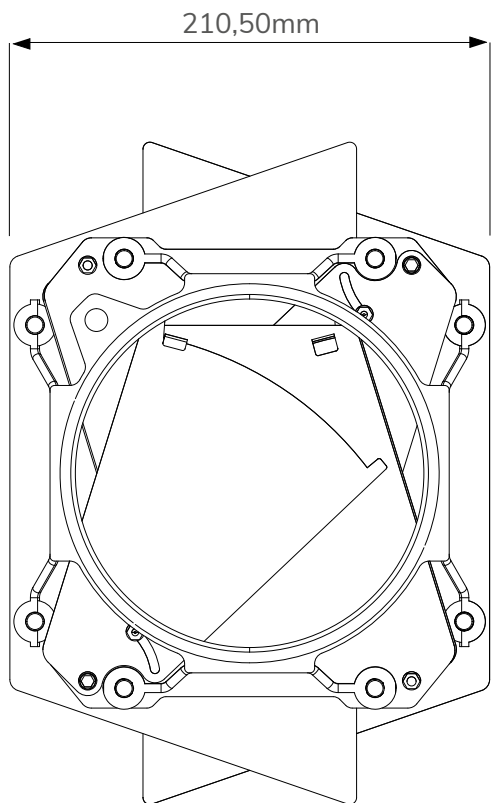

TECHNICAL  
DRAWINGS

**ROXX**<sup>®</sup>

SHOW mini  
Barndoor

ROXX GmbH  
Hansestr. 91, 51149 Köln, Germany  
[www.roxxlight.com](http://www.roxxlight.com)