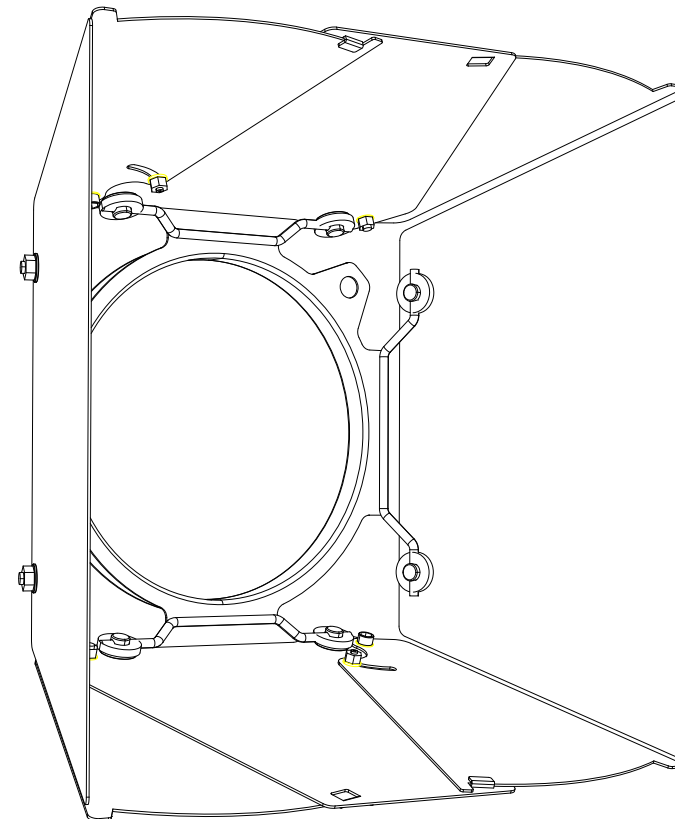

TECHNICAL  
DRAWINGS

**ROXX**<sup>®</sup>

SHOW mini  
Barndoor

ROXX GmbH  
Hansestr. 91, 51149 Köln, Germany  
[www.roxxlight.com](http://www.roxxlight.com)